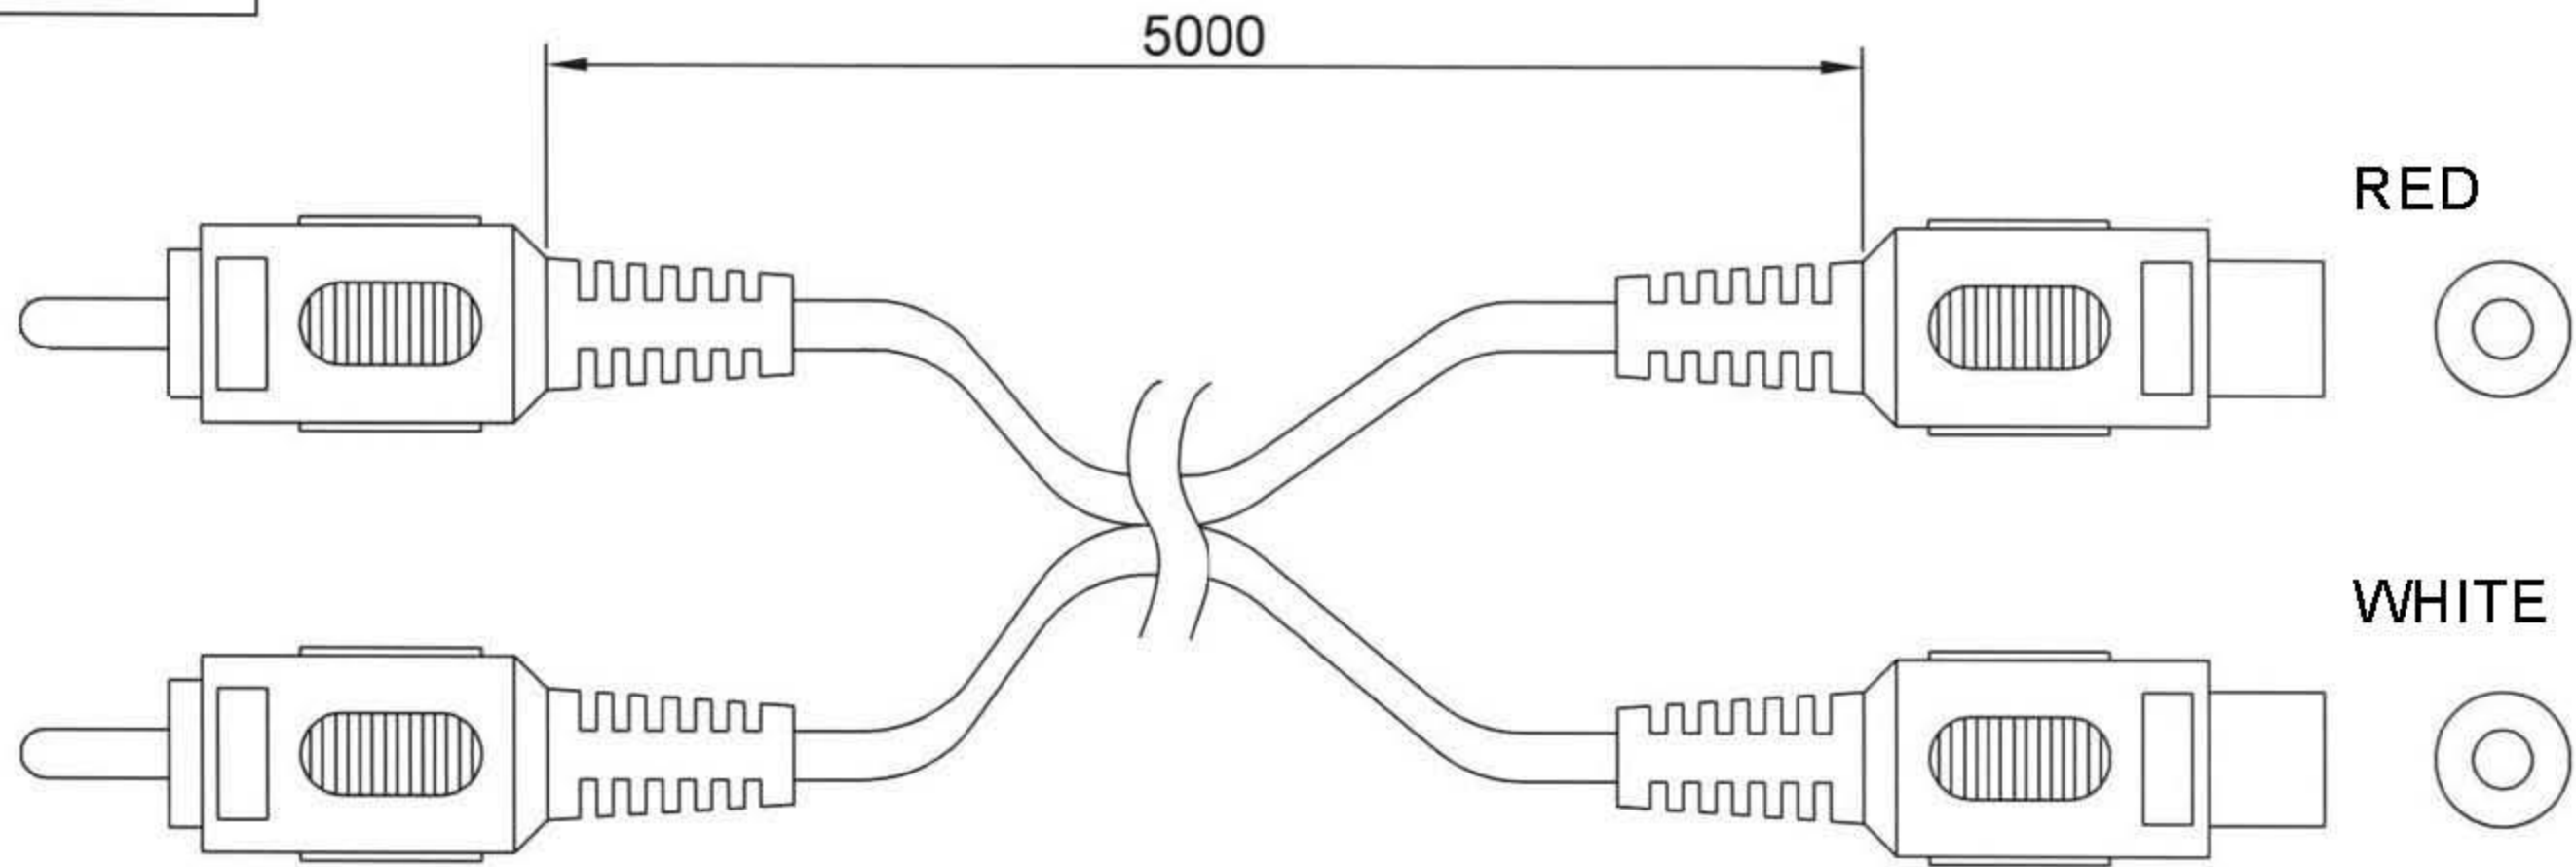

Datenblatt - Fiche technique - Data sheet

11.99.4330

VALUE Cinch-Verlängerungskabel duplex ST/BU, 10m

VALUE Câble rallonge RCA M/F, duplex, 10m

VALUE Cinch Cable, duplex M - F, 10 m

2 RCA Plug

2 RCA Jack

ITEM	LENGTH
11.99.4322-25	1.5M
11.99.4326-20	5M
11.99.4330-15	10M

1	Spec:	7*0.12/28*0.10 Copper		
2	Connector:	2 RCA Plug to 2 RCA Jack		
3	Color:	Black		

Rotronic Co., Ltd.		DESCRIPTION	2RCA M TO 2RCA F		
DRAW	song	PART.NO.		REV.	A
CHECK		DWG.NO.		DATE	2007.3.26
ISSUE		DATE	2007.3.26	SCALE	NONE
		SIZE	A4	UNIT	mm
				SHEET	1/1